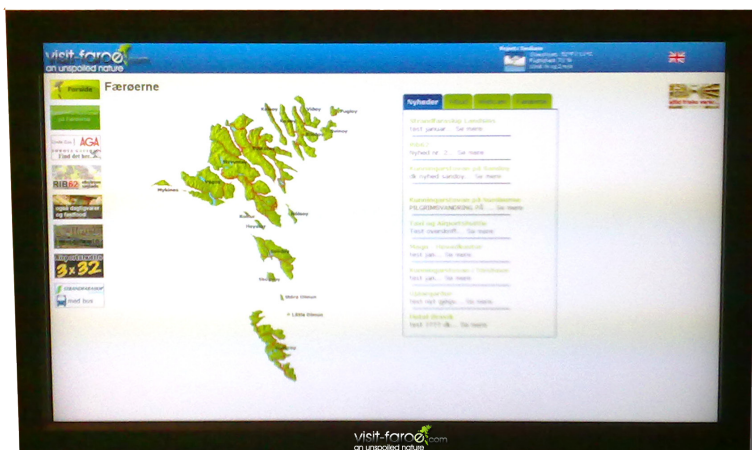

## Um finger-touch skíggjan

- Skjót og hent vitan hjá júst tínum málbólki
- Ein góð tænasta hjá viðskiftafólkum tínum og øðrum vitjandi
- Brúkarin kann alt fyri eitt kunna seg um tey tiltøk/tilboð á staðnum ella aðrastaðni kring landið
- Ger tað lætt hjá brúkarinum at finna tína fyrirkoma - og síggja upplýsingar um fyrirkoma